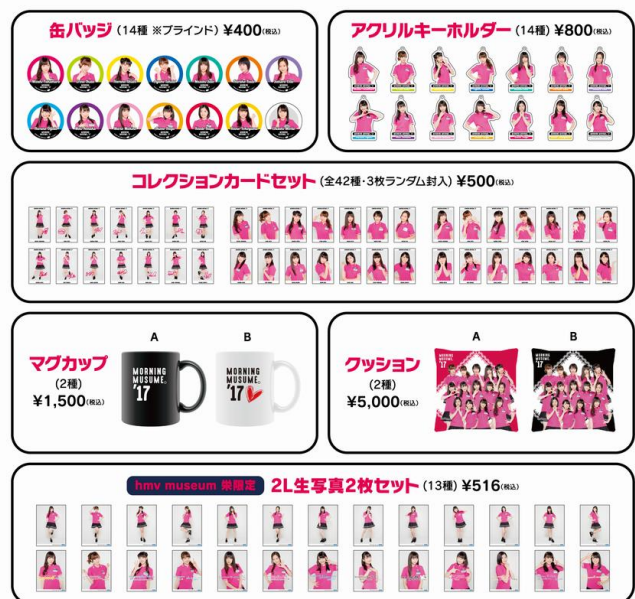

### 【「モーニング娘。museum —モーニング娘。誕生 20 周年記念—」概要】

会場 : 「HMV 栄」店内「hmv museum 栄」  
 日程 : 2017年12月30日（土）～2018年1月28日（日）  
 ※2017年12月31日（日）は18:00まで／2018年1月1日（月）は休館  
 営業時間 : 11:00～20:30（入場は閉館30分前まで）  
 ※混雑状況によっては入場規制をさせていただく場合もございます  
 入場料 : 500円（税込）※未就学児無料  
 サイト : <http://www.hmv.co.jp/newsdetail/article/1712141011/>

<添付資料>

■ 「モーニング娘。museum—モーニング娘。誕生 20 周年記念—」 入場特典

「モーニング娘。museum—モーニング娘。誕生 20 周年記念—」に入場いただいたお客さまに先着で、インスタント L 判写真を全 26 種類（各メンバー 2 種類ずつ）の中から、ランダムで 1 枚プレゼントいたします。

「hmv museum 栄」では HMV&BOOKS SHIBUYA での開催時とは異なる、「hmv museum 栄」限定バージョンの写真（全 13 種類）が登場します。

▲ 「hmv museum 栄」限定バージョン写真（全 13 種類）

■ 「モーニング娘。museum—モーニング娘。誕生 20 周年記念—」 開催記念グッズ概要

本ミュージアムのためだけに撮り下ろした、HMV の制服を着用した素材を使用したオリジナルグッズを中心に販売いたします。

- ・ A4 クリアファイル（全 14 種）／各 550 円（税込）
- ・ 缶バッジ（全 14 種／ブラインドパッケージ）／400 円（税込）
- ・ アクリルキーホルダー（全 14 種）／各 800 円（税込）
- ・ トートバッグ（1 種）／1,800 円（税込）
- ・ コレクションカードセット（全 14 種・3 枚セット／ブラインドパッケージ）／500 円（税込）
- ・ B2 ポスター（1 種）／700 円（税込）
- ・ タンブラー（1 種）／2,000 円（税込）
- ・ マグカップ（全 2 種）／1,500 円（税込）
- ・ ステッカー（全 14 種）／400 円（税込）
- ・ ボールペン（全 14 種）／600 円（税込）
- ・ 缶キャンディ（1 種）／800 円（税込）
- ・ hmv museum 栄 限定・2L 生写真 2 枚セット（全 13 種）／516 円（税込）
- ・ hmv museum 限定・L 生写真 3 枚セット（全 13 種）／462 円（税込）
- ・ クッション（全 2 種）／5,000 円（税込）